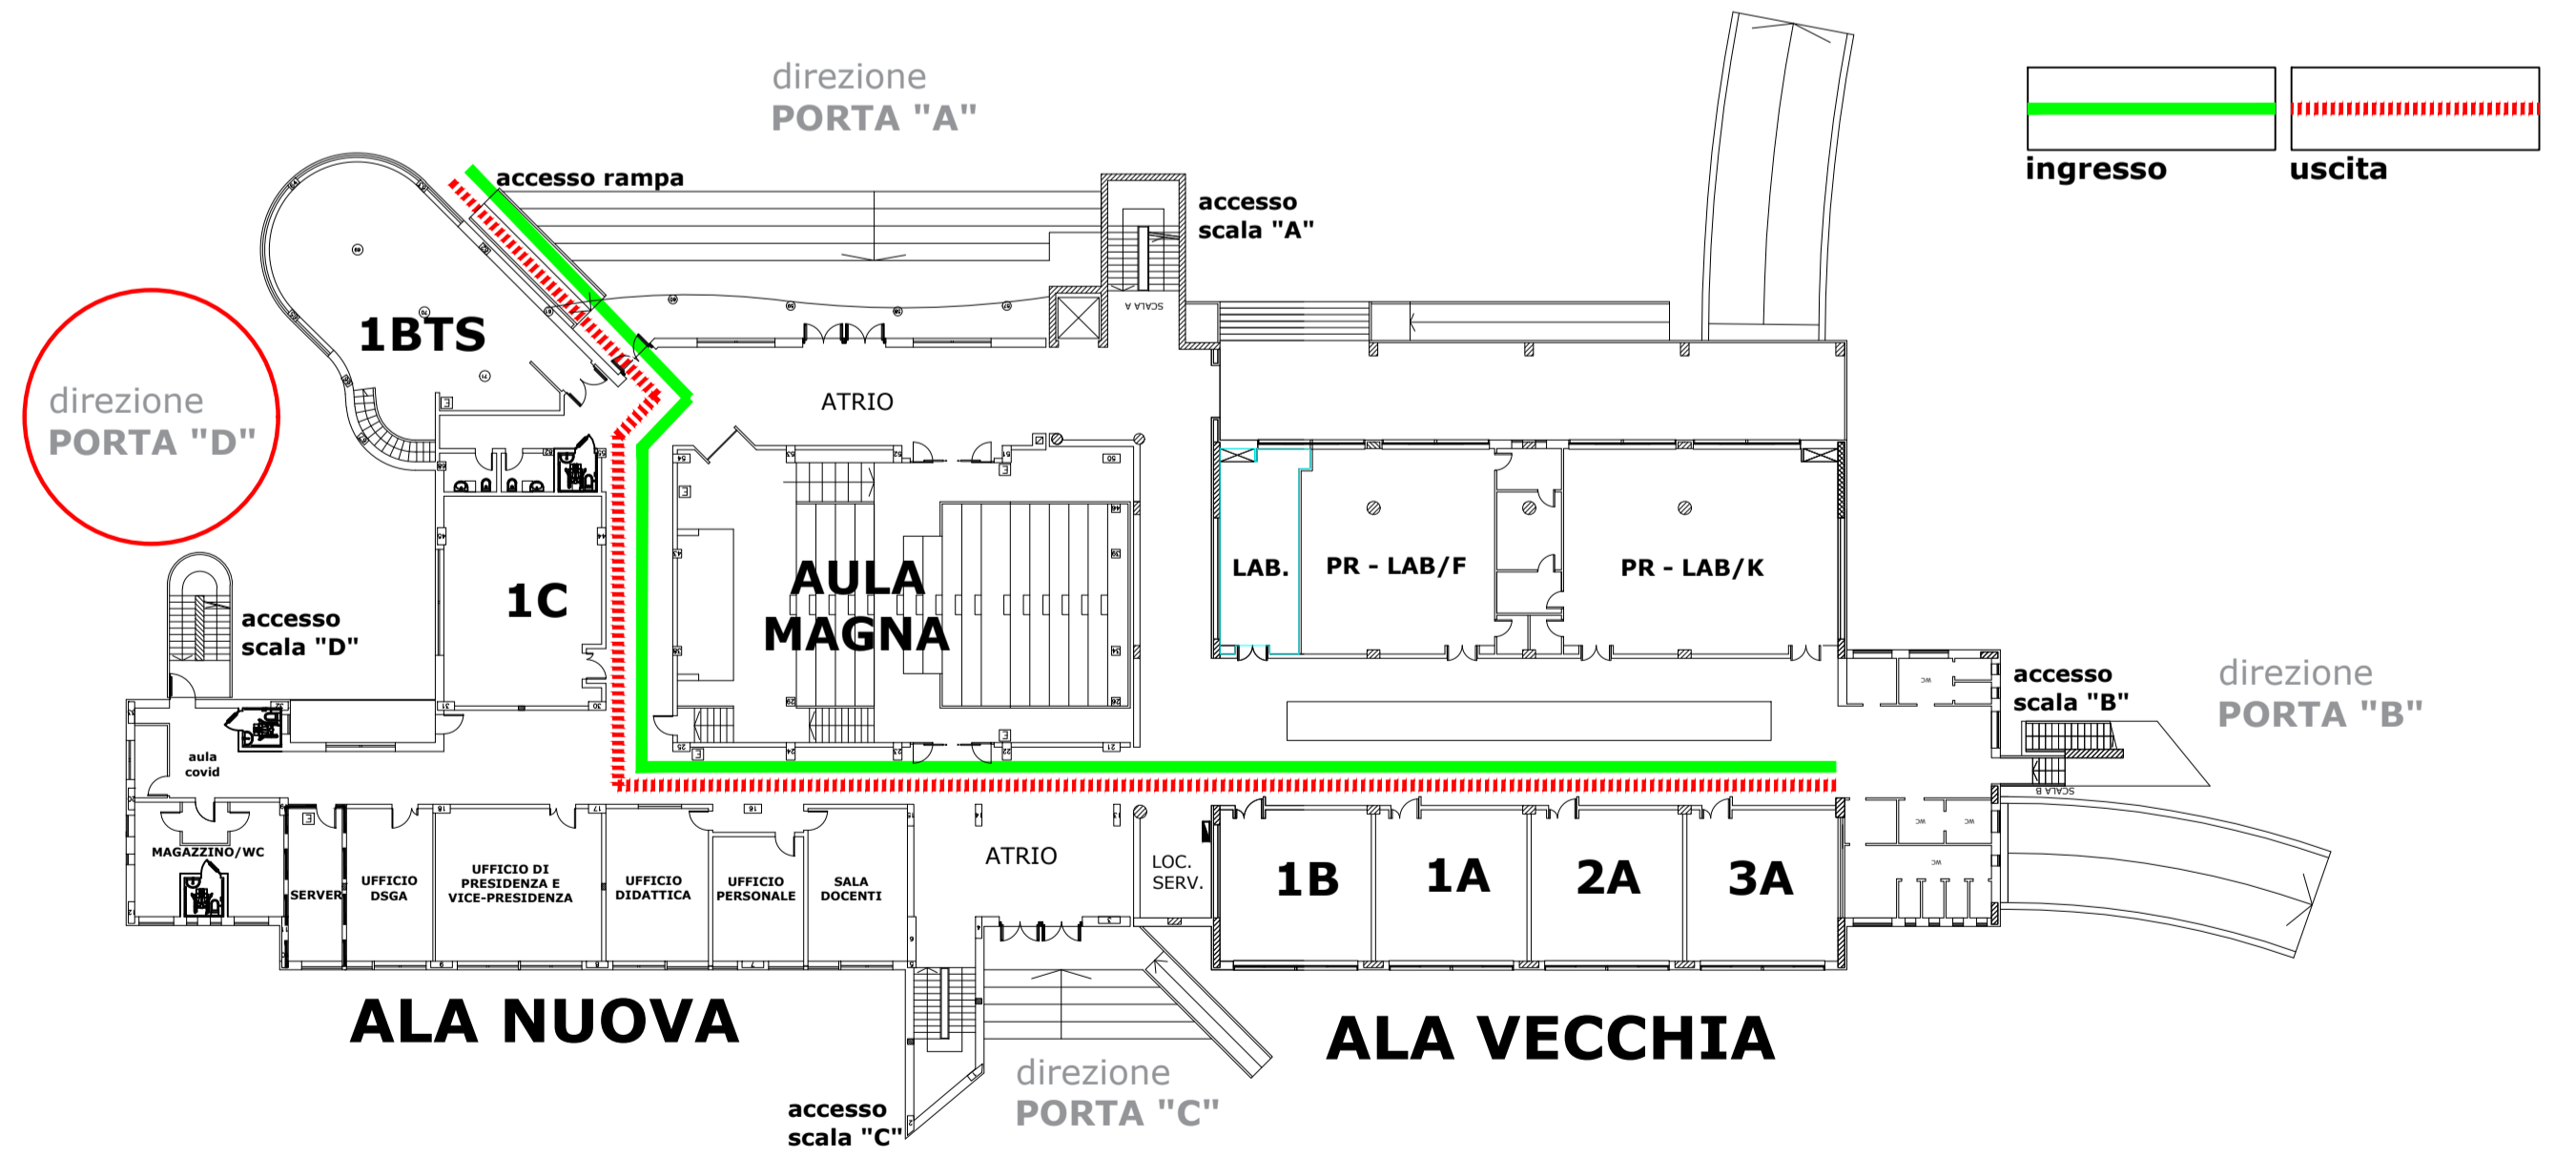

		PORTA "A"				PORTA "B"				PORTA "C"				PORTA "D"			
ORARIO DI INGRESSO		INGRESSO		USCITA		INGRESSO		USCITA		INGRESSO		USCITA		INGRESSO		USCITA	
CLASSI	ALUNNI	1° TURNO	2° TURNO	1° TURNO	2° TURNO	1° TURNO	2° TURNO	1° TURNO	2° TURNO	1° TURNO	2° TURNO	1° TURNO	2° TURNO	1° TURNO	2° TURNO	1° TURNO	2° TURNO
28	563	75	87	75	87	24	122	24	122	34	102	34	41	75	44	75	105

ALUNNI PRESENTI PER ALA E PER PIANO	PIANO RIALZATO	PIANO PRIMO	PIANO SECONDO	
ALA VECCHIA	67	146	162	375
ALA NUOVA	52	61	75	188
	119	207	237	563

Istituto d'Istruzione Superiore
IIS FEDERICO II Apricena

PIANO RIALZATO

ALA VECCHIA - PORTA "D"

				ALA NUOVA - PORTA "D"				PIANO RIALZATO		PORTA "D"			
				INGRESSO		USCITA				INGRESSO		USCITA	
				1° TURNO	2° TURNO	1° TURNO	2° TURNO	CLASSI	ALUNNI	1° TURNO	2° TURNO	1° TURNO	2° TURNO
ALA NUOVA	ORARIO DI INGRESSO			7,55	8,05	13,00	13,10						
	CLASSI	ALUNNI						1B	22		22		22
	1BTS	30		30		30		1A	16	16		16	
	1C	22			22		22	2A	15	15		15	
								3A	14	14		14	
				30	22	30	22			45	22	45	22